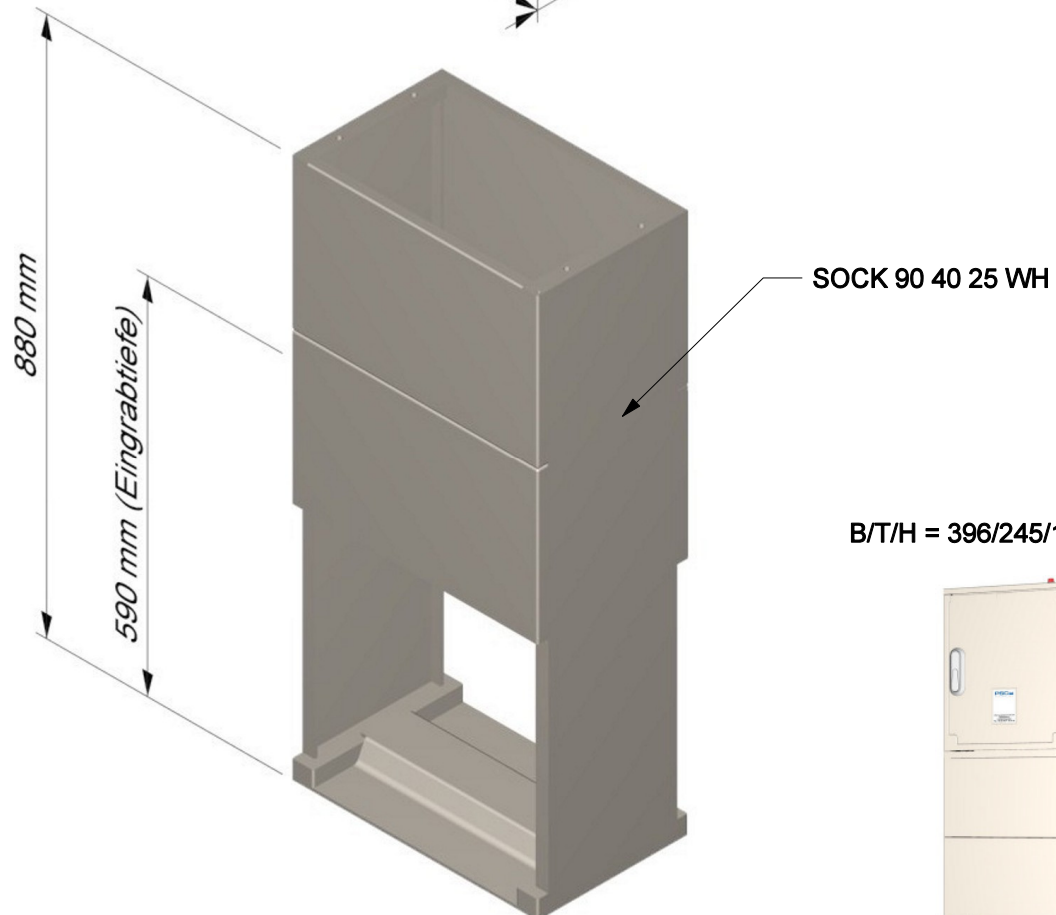

Wandhalterung + Sockel für Bluemartin (2013)

WH 52 40 25 WSB BLM +
SOCK 90 40 25 WH

PSC

SYSTEMTECHNIK

Industriestr. 2 · 26169 Friesoythe
Tel. (0 44 97) 92 41 26 · Fax (0 44 97) 92 41 80

B/T/H = 396/245/1420 mm

Datei:	Datum:	Version:	Bearbeiter:	Maßstab:
sock+wh524025wsbblm13	01.11.12	b	T. S.	-

Technische Änderungen vorbehalten!