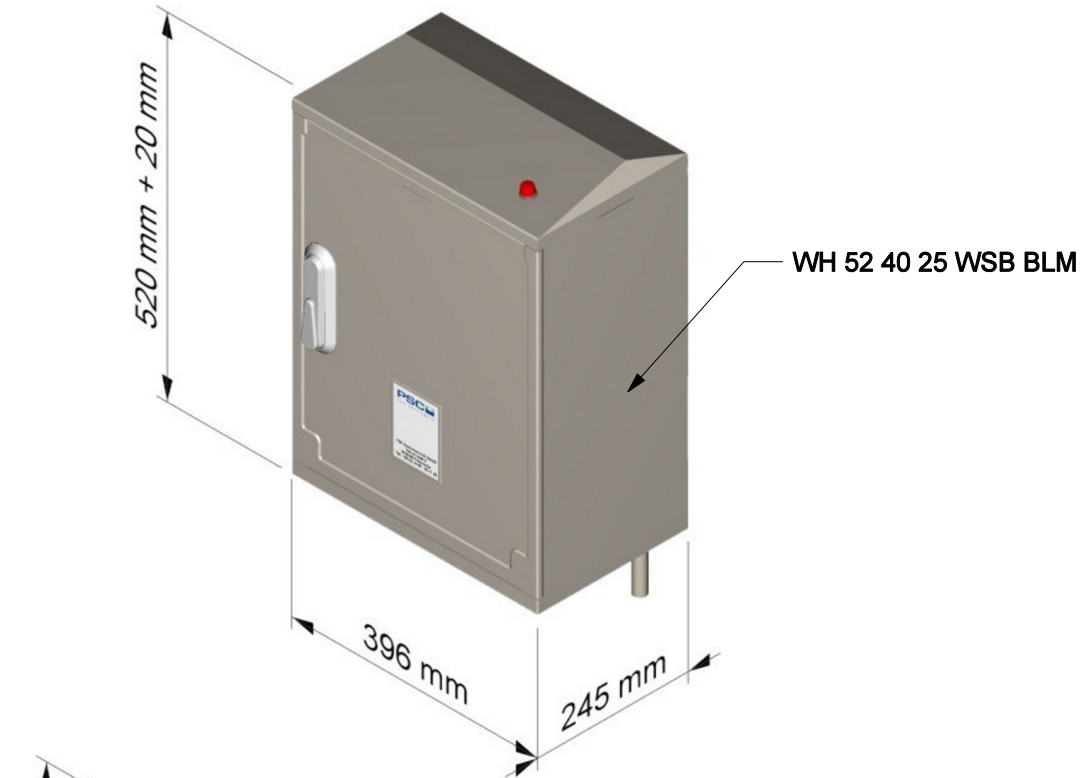

Wandhalterung + Sockel für Bluemartin (2013)

WH 52 40 25 WSB BLM +
SOCK 90 40 25 WH

PSC

SYSTEMTECHNIK

Industriestr. 2 · 26169 Friesoythe
Tel. (0 44 97) 92 41 26 · Fax (0 44 97) 92 41 80

B/T/H = 396/245/1420 mm

Datei:	Datum:	Version:	Bearbeiter:	Maßstab:
sock+wh524025wsbblm13	01.11.12	b	T. S.	-

Technische Änderungen vorbehalten!